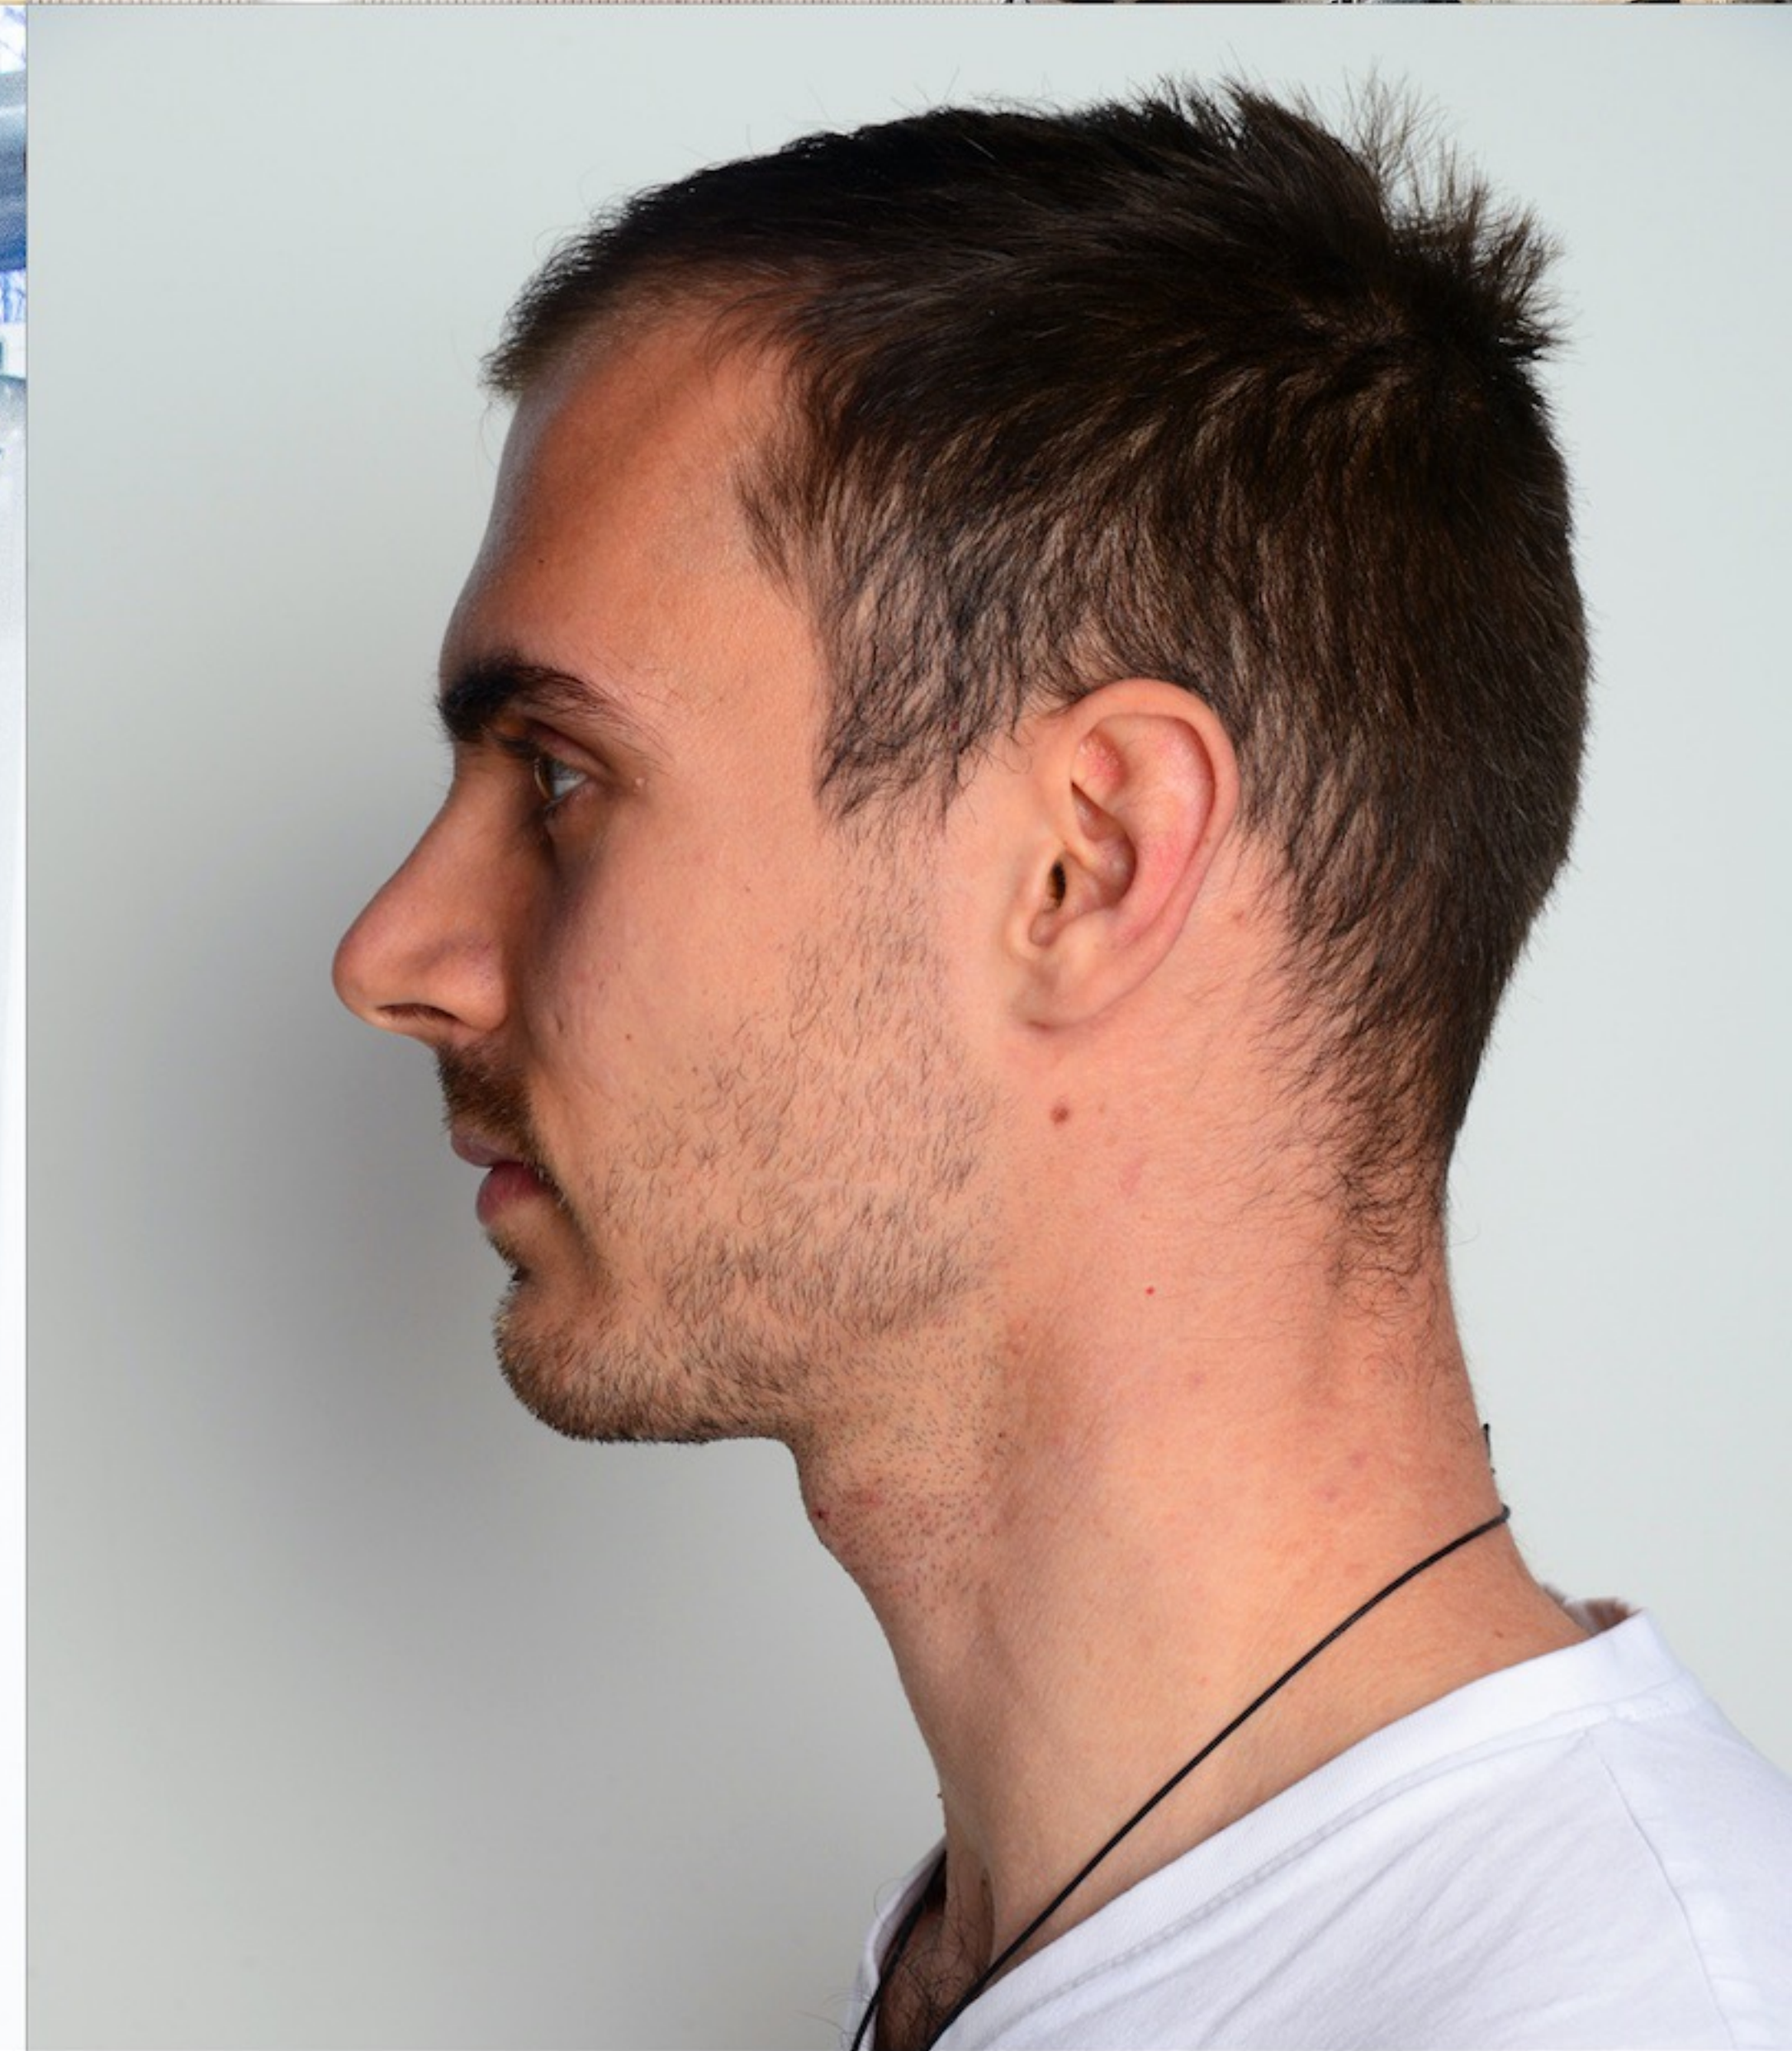

www.parkour.org
team@parkour.org
+49 170 83 12 41 1